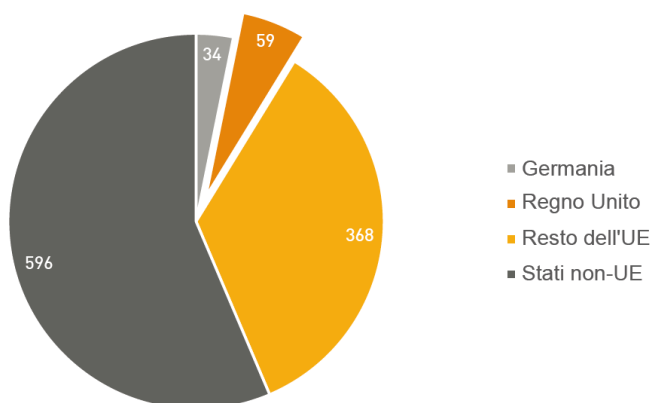

Investimenti diretti svizzeri

Investimenti diretti svizzeri all'estero (in mia. CHF)