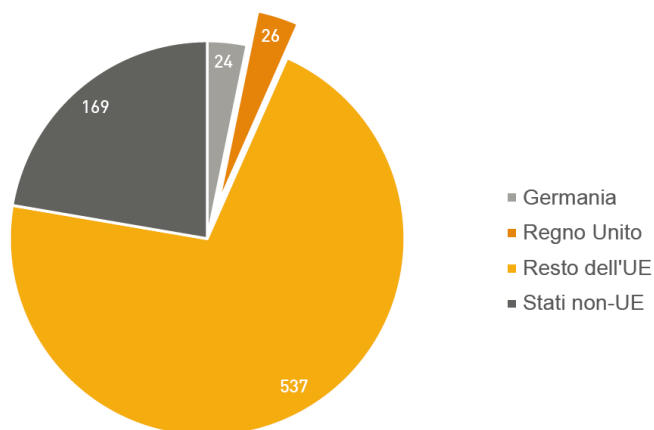

## **Svizzera - Gran Bretagna: le relazioni economiche**

Quali effetti avrà la Brexit sull'economia svizzera? I fattori in gioco sono molti e tra questi vi sono sicuramente il franco forte o le condizioni quadro che saranno negoziate tra Svizzera e Regno Unito. Ma quanto è importante la Gran Bretagna per la Svizzera? Nei seguenti grafici sono riassunti i dati riguardanti le relazioni commerciali tra Svizzera e Regno Unito. In basso è presente il link per scaricare tutti i grafici in formato PDF.

## Investimenti diretti svizzeri

Investimenti diretti svizzeri all'estero (in mia. CHF)

Fonte: BNS  
(2014)

## Investimenti esteri diretti

Investimenti esteri diretti in Svizzera  
(capitale investito da investitori diretti in mia. CHF)

Fonte: BNS  
(2014)

## Posti d'impiego

Posti a tempo pieno presso le filiali di aziende straniere in Svizzera

Fonte: BNS (2014)